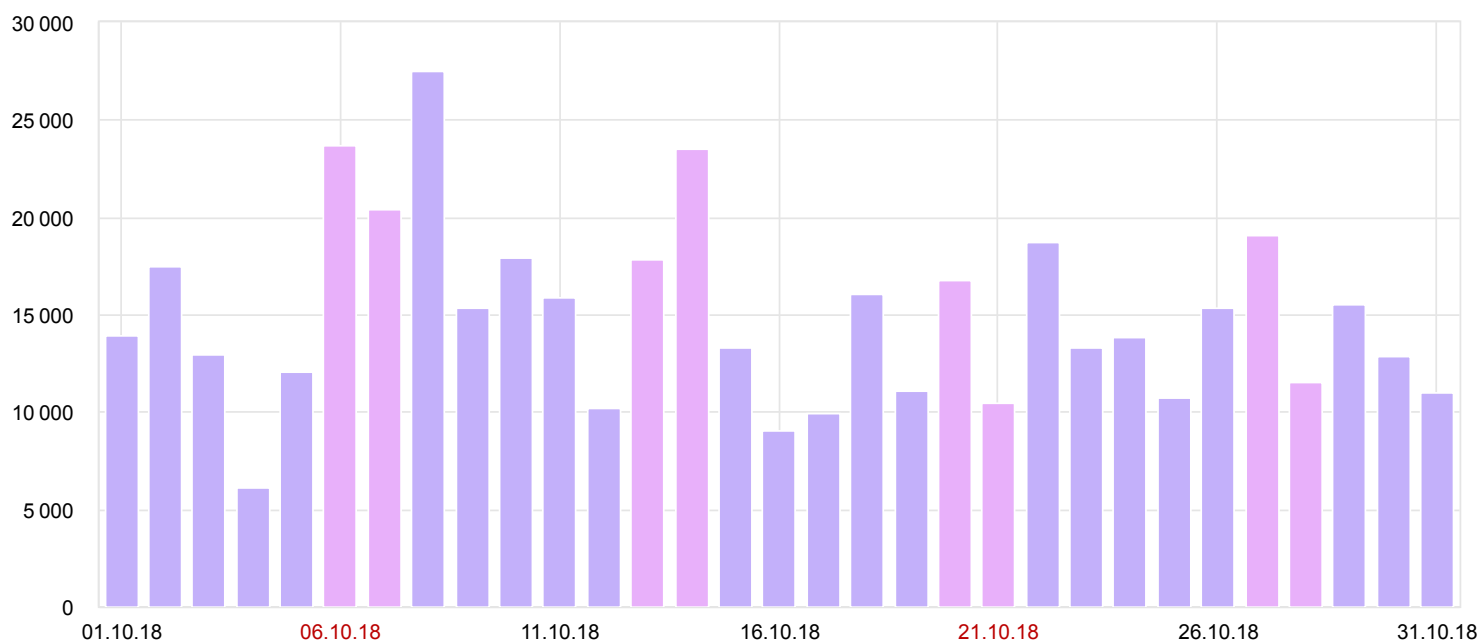

# Посещаемость 🔖

100% визитов из 245 326

окт 2018 Детализация: по дням

## Просмотры

| Интервал дат визита | Визиты  | Посетители | Просмотры ▾ | Доля новых посетителей | Отказы | Глубина просмотра | Время на сайте |
|---------------------|---------|------------|-------------|------------------------|--------|-------------------|----------------|
| Итого и средние     | 245 326 | 59 071     | 463 649     | 64,3%                  | 11,4%  | 1,89              | 2:18           |
| 08.10.2018 пн       | 13 717  | 9 743      | 27 529      | 23,3%                  | 6,48%  | 2,01              | 2:55           |
| 06.10.2018 сб       | 14 117  | 10 831     | 23 715      | 27,4%                  | 6,35%  | 1,68              | 2:17           |
| 14.10.2018 вс       | 12 229  | 8 954      | 23 488      | 19,6%                  | 7,57%  | 1,92              | 2:22           |
| 07.10.2018 вс       | 10 397  | 7 502      | 20 426      | 19,9%                  | 7,54%  | 1,96              | 2:43           |
| 27.10.2018 сб       | 9 932   | 7 636      | 19 120      | 20,6%                  | 8,65%  | 1,93              | 2:37           |
| 22.10.2018 пн       | 11 155  | 9 343      | 18 697      | 20,1%                  | 8,7%   | 1,68              | 1:47           |
| 10.10.2018 ср       | 9 897   | 7 086      | 17 914      | 19,7%                  | 11,6%  | 1,81              | 2:20           |