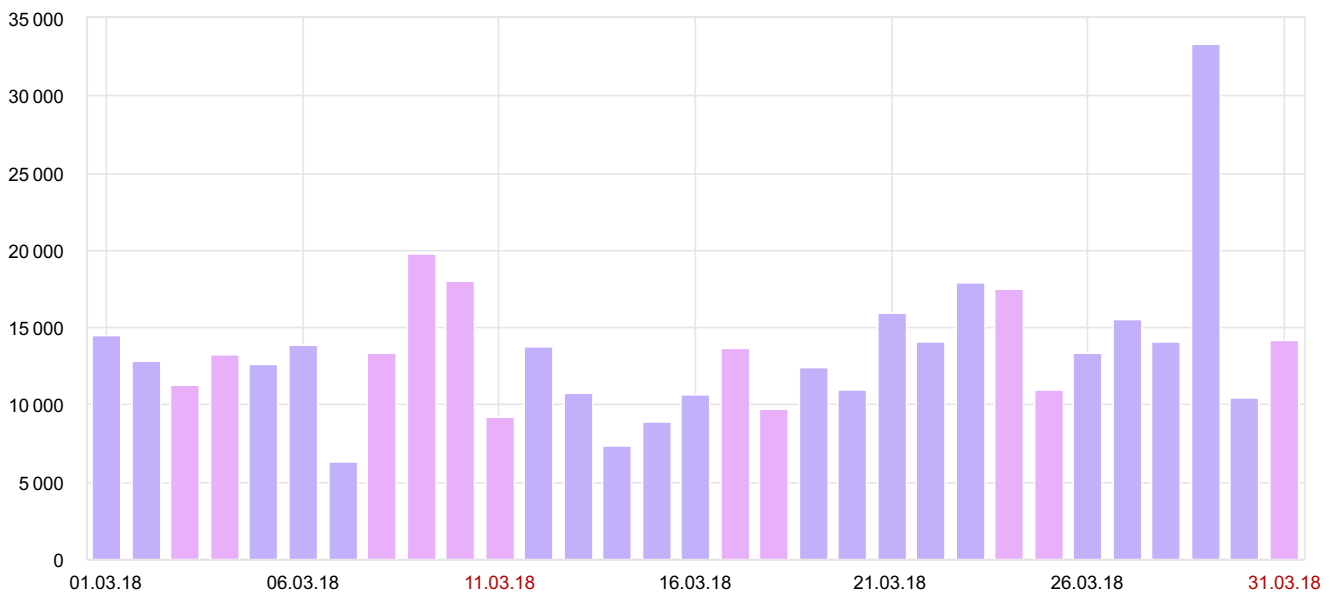

Посещаемость

100% визитов из 251 835

мар 2018 Детализация: по дням

Просмотры

Интервал дат визита	Визиты	Посетители	Просмотры ▾	Доля новых посетителей	Отказы	Глубина просмотра	Время на сайте
Итого и средние	251 835	86 228	420 612	76,6%	23,7%	1,67	1:52
29.03.2018 чт	17 922	11 903	33 322	32,2%	13,6%	1,86	2:54
09.03.2018 пт	11 406	8 142	19 828	29,5%	16,3%	1,74	2:11
10.03.2018 сб	10 554	8 228	17 999	31,1%	17,8%	1,71	2:02
23.03.2018 пт	9 873	7 373	17 904	30,3%	18,4%	1,81	2:13
24.03.2018 сб	9 869	7 478	17 501	29,8%	17,9%	1,77	1:54
21.03.2018 ср	9 557	7 456	15 939	31,3%	19,9%	1,67	1:36
27.03.2018 вт	9 346	7 126	15 512	31,3%	22,6%	1,66	1:55
01.03.2018 чт	9 295	7 420	14 537	32,7%	21,6%	1,56	1:39
31.03.2018 сб	8 166	6 551	14 192	32,3%	22,6%	1,74	2:08
28.03.2018 ср	8 000	6 500	14 100	32,0%	22,0%	1,70	2:00