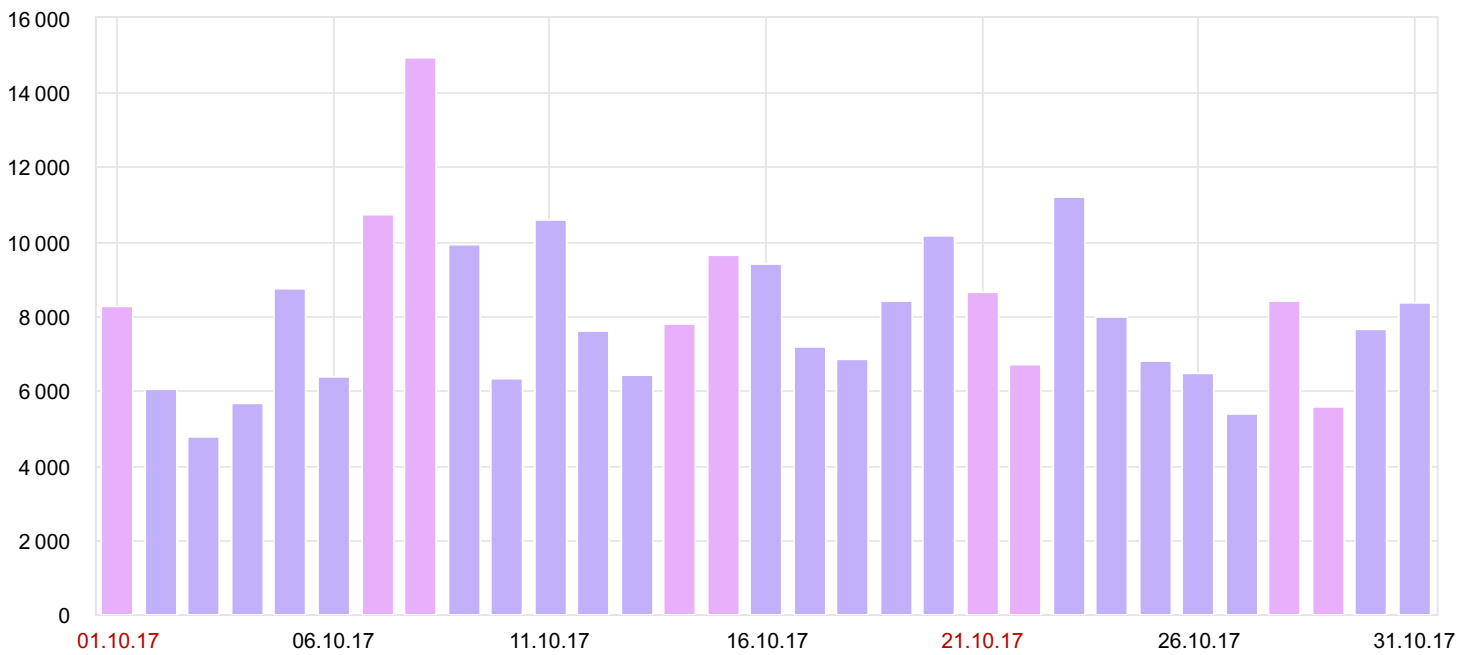

# Посещаемость

100% визитов из 249 517

окт 2017 Детализация: по дням

## Визиты

Интервал дат визит	Визиты	Посетители	Просмотры	Доля новых посетителей	Отказы	Глубина просмотра	Время на сайте
Итого и средние	249 517	86 220	449 903	78,6%	22,4%	1,8	2:15
31.10.2017 вт	8 400	6 585	14 109	32,3%	21%	1,68	1:48
30.10.2017 пн	7 682	6 112	13 125	30,8%	21,8%	1,71	1:58
29.10.2017 вс	5 583	4 583	9 648	43,9%	33,1%	1,73	1:45
28.10.2017 сб	8 432	6 513	16 253	33,8%	19,8%	1,93	2:33
27.10.2017 пт	5 407	4 403	9 702	36,7%	28,7%	1,79	2:12
26.10.2017 чт	6 504	5 042	10 602	33,8%	27,8%	1,63	2:02